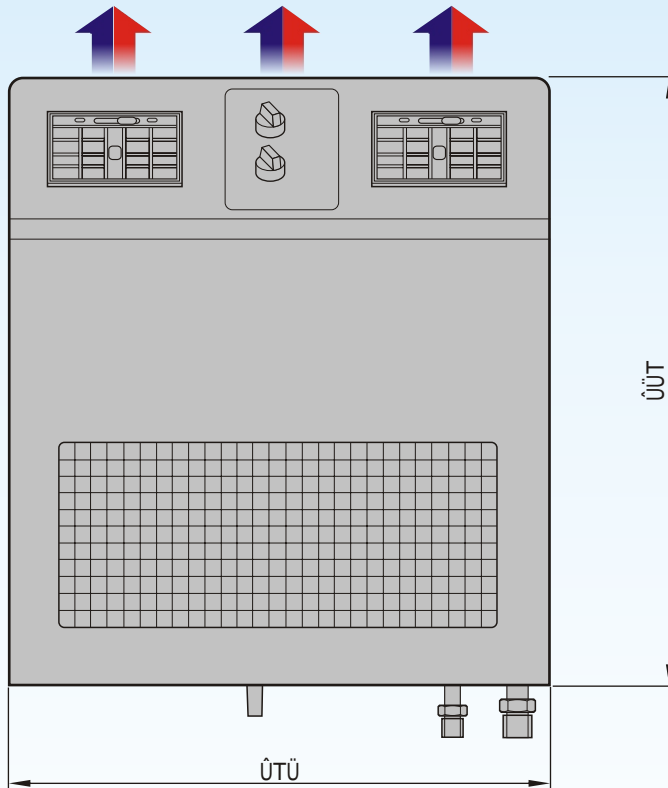

VgRa` cRe` cV11R1aRcVeV: Vg1EA

BCg11t, u?CACABI J BDC< 1CACHAI CBAH
CEg11t, u?CACABI J BDD< 1CACHAI CBAH

VgRa` cRe` cV11R1aRcVeV: VgY1EA

BCg11t, u?CACABI J BDE< 1CACHAI CBAH
CEg11t, u?CACABI J BDF< 1CACHAI CBAH

Dati tecnici nominali	Données techniques nominales	Nominal technical data	Technische Nominal-Eigenheiten	Datos técnicos	EV 40/1 - EVH 40/1
• Potenza frigorifera	• Puissance frigorifique	• Cooling capacity	• Kälteleistung	• Potencia frigorífica	4 kW
• Potenza riscaldamento	• Puissance chauffage	• Heating capacity	• Heizleistung	• Potencia calefactora	3,5 kW
• Tensione alimentazione	• Tension d'alimentation	• Working voltage	• Spannung	• Tension de alimentacion	12Vc.c / 24Vc.c
• Assorbimento elettrico	• Absorption électrique	• Power consumption	• Stromverbrauch	• Intensidad absorbida	13A (12V) / 6,5A (24V)
• Portata aria	• Débit air	• Air flow	• Gebläseleistung	• Caudal de aire	450 m ³ /h
• Refrigerante	• Réfrigérant	• Coolant	• Kühlmittel	• Refrigerador	R134a
• Peso	• Poids	• Weight	• Gewicht	• Peso	14 Kg